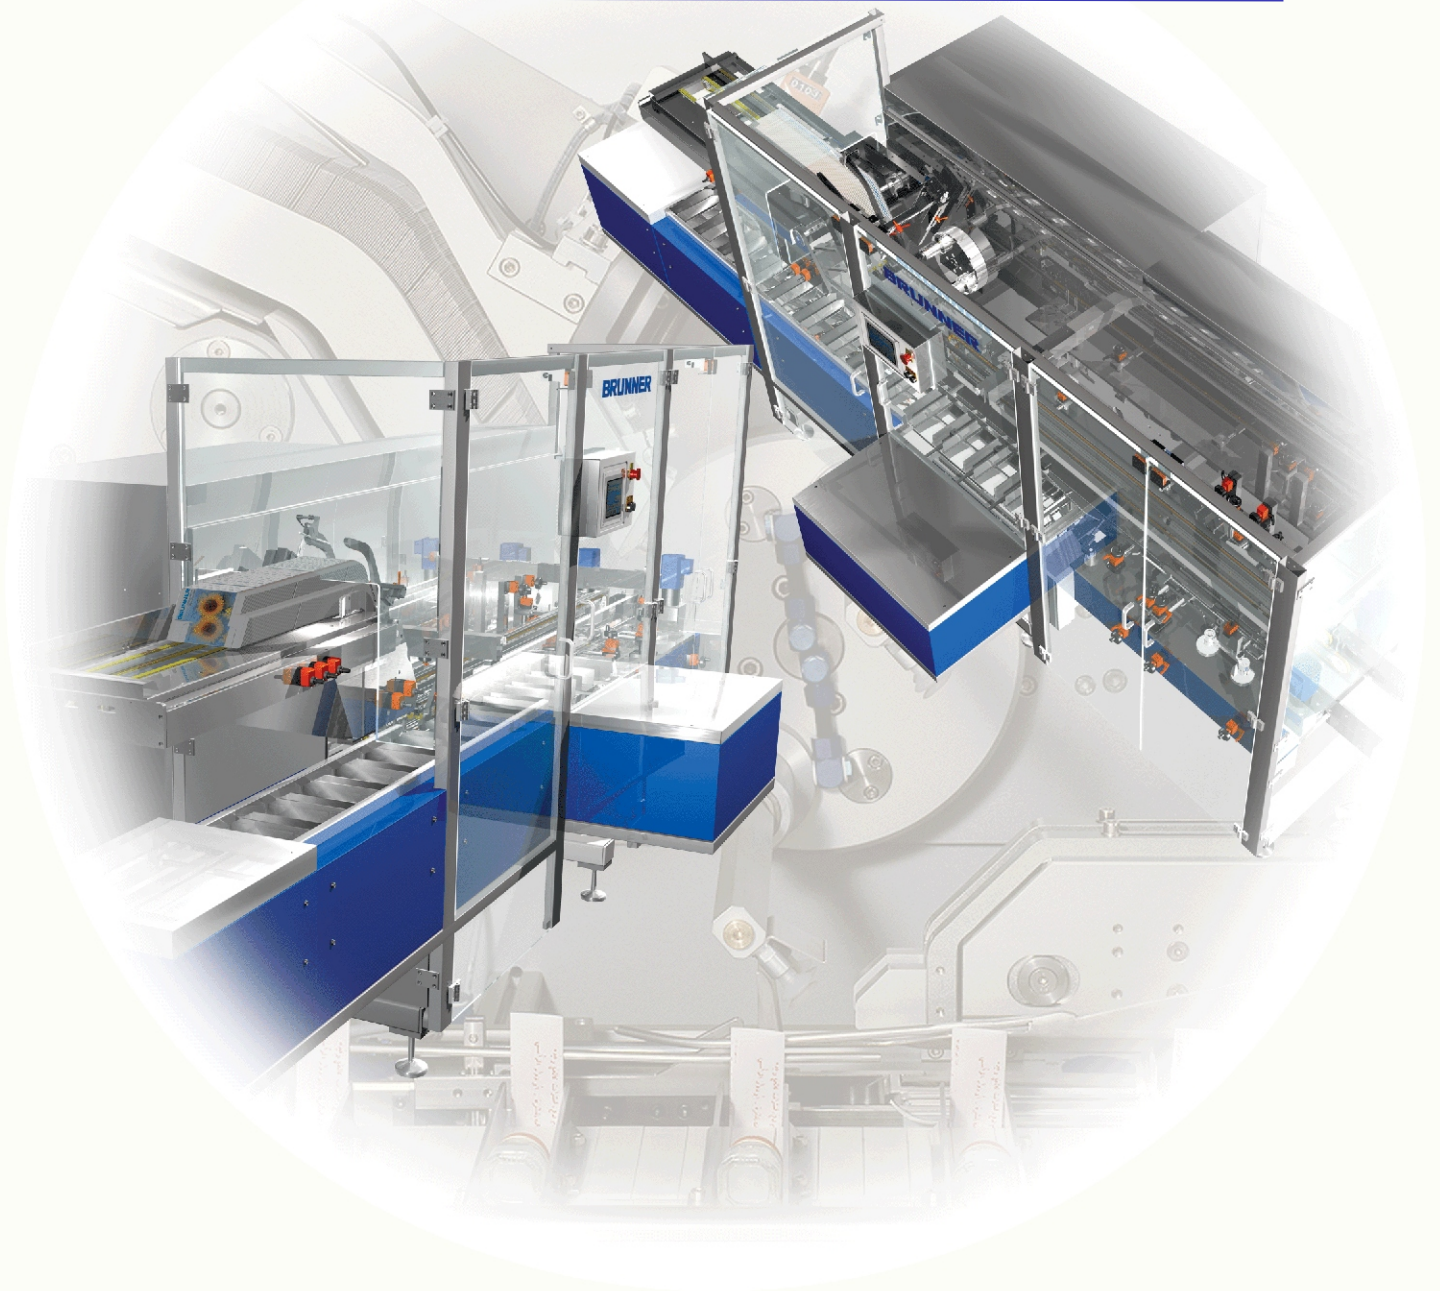

VARIO

Horizontalkartonierer in modularer Balkonbauweise

BRUNNER
Kartoniermaschinen
Verpackungsanlagen

VARIO

- Leistung bis zu 250 Takte / min
- Schnelle, einfache und reproduzierbare Formatumstellung
- Großer Formatbereich
- Produkteinschub: kontinuierlich oder getaktet, Mehrfacheinschub
- GMP-gerechte Maschinen - ausführung in Balkonbauweise
- Steck- Leim- und Sonderverschluss
- Höchste Flexibilität durch Servotechnik
- Touch-Screen

Die VARIO ist eine mit modernster Servotechnik ausgestattete Horizontalkartoniermaschine mit höchster Flexibilität.

Sie kann sowohl mit drei verschiedenen Produkt-Einschüben versehen, als auch wechselnd intermittierend oder kontinuierlich betrieben werden.

Der Kartonierer ist modular aufgebaut und ermöglicht jederzeit weitere Baugruppen oder Peripheriegeräte hinzuzufügen.

Diese Flexibilität sichert auch zukünftige Verpackungsaufgaben zu lösen.

Den GMP-Richtlinien entspricht die konsequente Balkonbauweise mit der Trennung von Antriebs- und Arbeitsbereich.