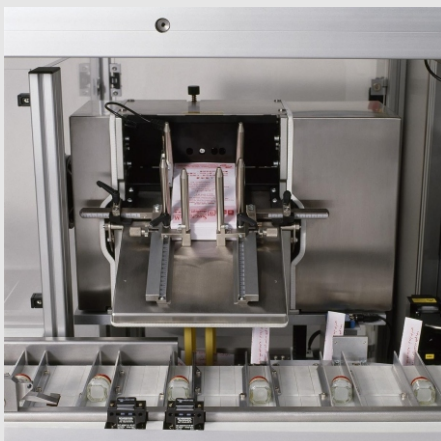

Die VARIO ist eine mit modernster Servotechnik ausgestattete Horizontalkartoniermaschine mit höchster Flexibilität.

Sie kann sowohl mit drei verschiedenen Produkt-Einschüben versehen, als auch wechselnd intermittierend oder kontinuierlich betrieben werden.

Der Kartonierer ist modular aufgebaut und ermöglicht jederzeit weitere Baugruppen oder Peripheriegeräte hinzuzufügen.

Diese Flexibilität sichert auch zukünftige Verpackungsaufgaben zu lösen.

Den GMP-Richtlinien entspricht die konsequente Balkonbauweise mit der Trennung von Antriebs- und Arbeitsbereich.

Ebenso die Übersichtlichkeit und unmittelbare Zugänglichkeit, die eine einfache, problemlose Reinigung erlaubt.

Einsatzgebiete:

- Pharmazie
- Kosmetik
- Nahrungsmittel
- Technische Artikel
- Elektronik
- Chemische Produkte